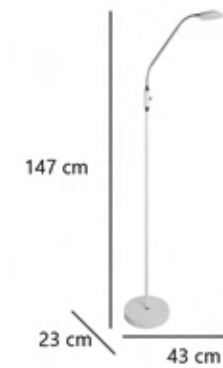

212

NAO

10304

5W/500LM/4000K
BL/CR
MT

10304