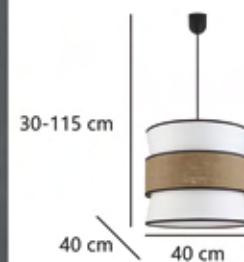

SABINA

60190

1 x E-27
BL/MR
TE