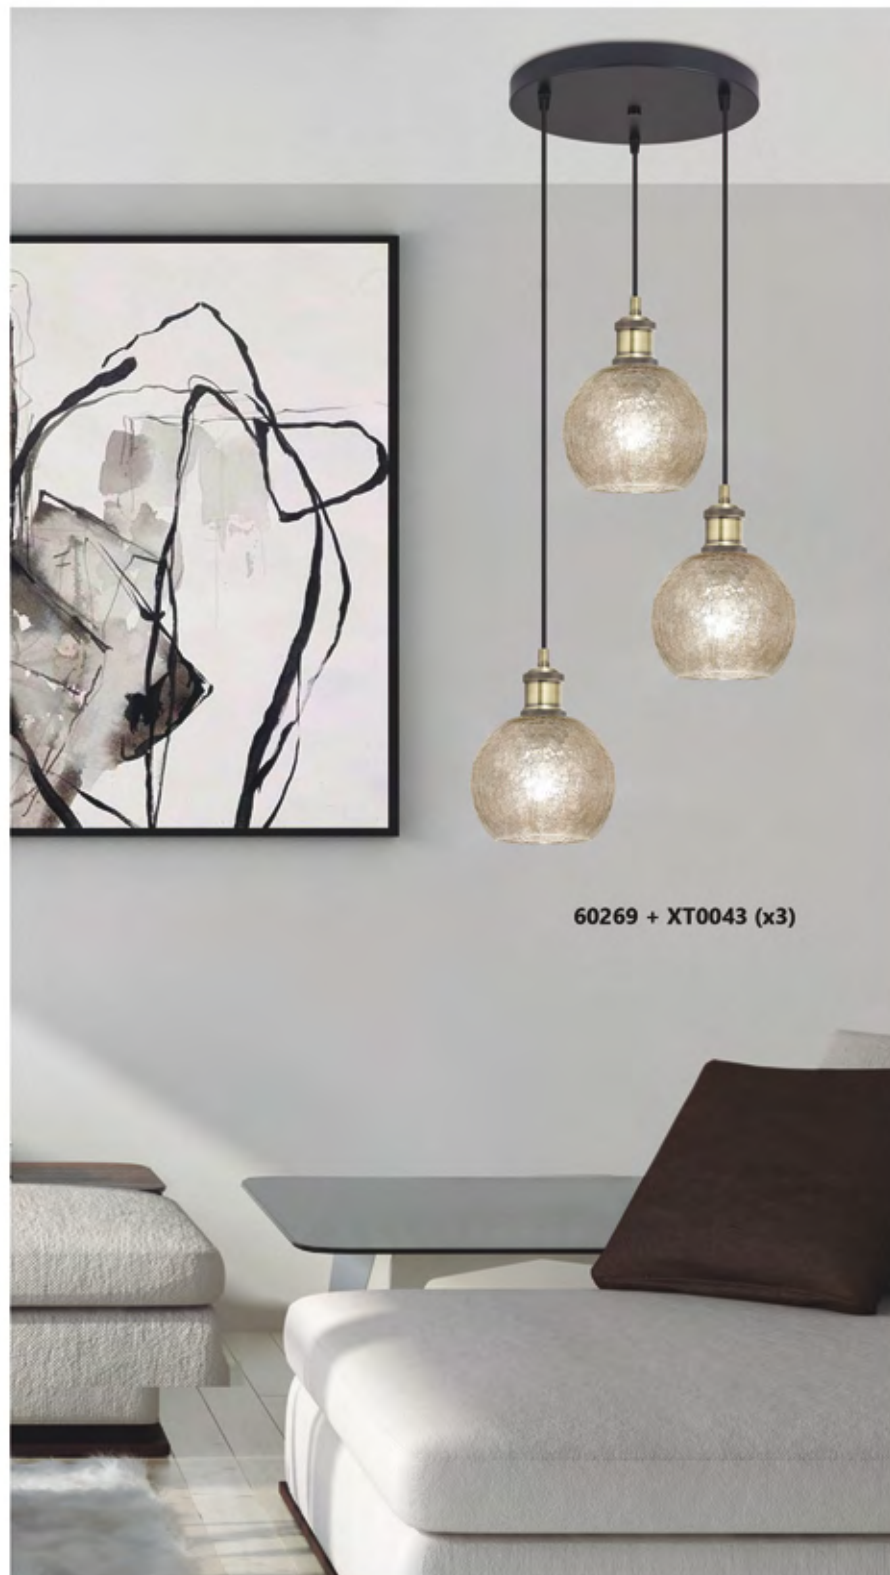

BAROLO

60269

3 x E-27
NG/CU
MT