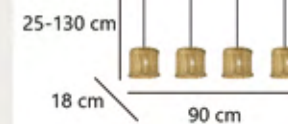

5 x E-27  
NG/OM  
MT/MI

60406

60404

60405

25-130 cm

18 cm

90 cm

60405