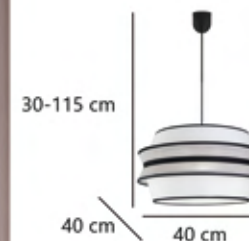

60192

1 x E-27  
BL/VS  
TE

30-115 cm

40 cm 40 cm