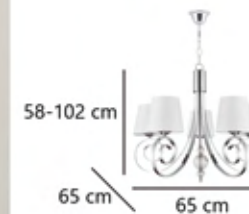

MARELA

60250

5 x E-14
CR
MT/TE