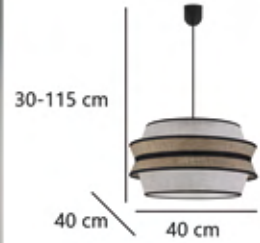

FLAVIA

60194

1 x E-27
VS/MR
TE