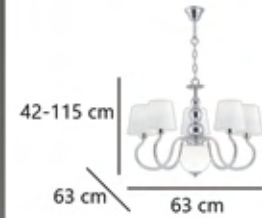

MAXIMA

60075

3 x E-14 + 2 x G-9
CR
MT/CL/TE

60077

1 X E-14 + LED 2W
CR
MT/CL/TE

MAXIMA

60076

5 x E-14 + 2 x G-9
CR
MT/CL/TE