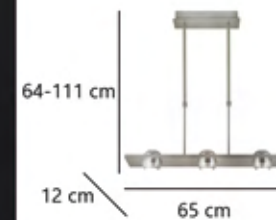

60218

36W/3420LM/4000K
A NS
M MT