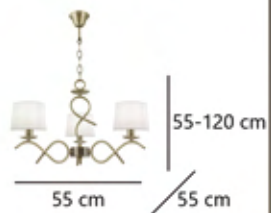

GLORIA

60263

3 x E-14
CU
MT/TE