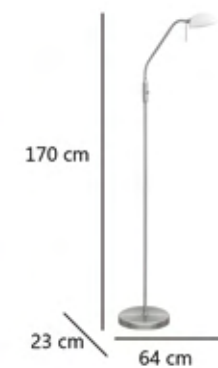

10208

1 X E-14
NS
MT/CL