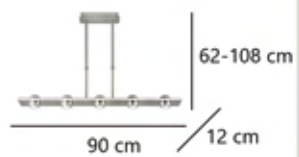

FANTON

60219

54W/5130LM/4000K

NS

MT

60219