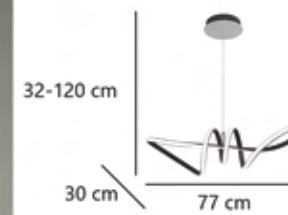

IRENE

60255

60W/5700LM/4000K
NG
AC