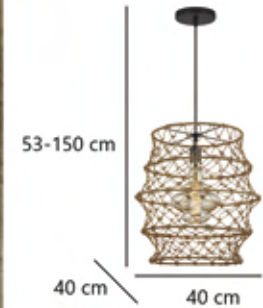

TORE

11026

1 x E-27
GR
PA

11026

10836

SOLERO

10836

1 x E-27
NA
CD