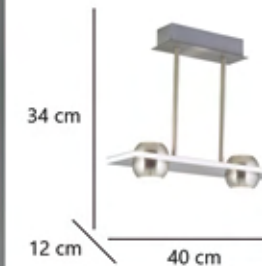

60216

15W/1425LM/4000K

A NS
M MT

60216

60217

24W/2280LM/4000K

A NS
M MT